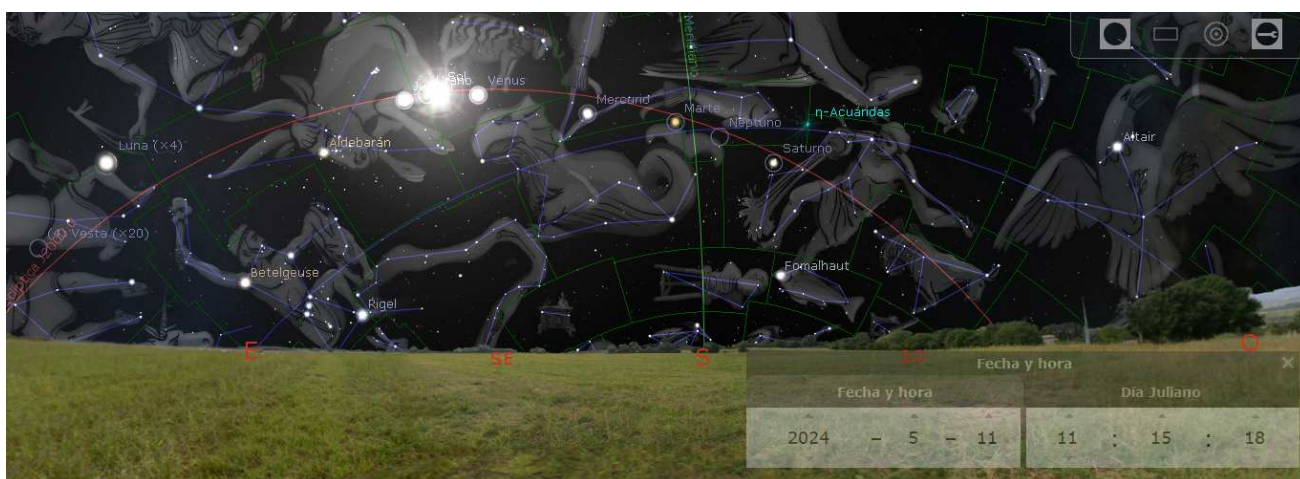

-Almanaque Estelar Mayo 2024-

A partir del día 1 Júpiter se sitúa frente a la constelación de Tauro, donde permanecerá aproximadamente un año, esto implica un incremento de las fuerzas invernales del elemento Tierra, el último año en la constelación de Aries ha favorecido el elemento Calor, ahora se posiciona muy cerca del Trígono-Frío con Plutón en Capricornio, veremos si esto afecta de alguna manera a los cultivos más delicados y sensibles al frío. Es posible que se produzcan tormentas de granizo e incluso algunas heladas tardías que pueden perjudicar seriamente algunas cosechas. Los días 4, 5 y 6 hay periodos de raya señalados en la hoja de siembras por Perigeo de la Luna, eclipses planetarios y nodos, en los que conviene evitar las siembras y laboreos para no tener luego problemas de desarrollo, malformaciones y plagas en los cultivos.

El frío de Capricornio y Tauro puede ser contrarrestado hasta cierto punto por los planetas que transitarán por la región de Aries, el Sol hasta el día 14, Venus hasta el día 19 y por Mercurio del 16 al 31. No obstante actuarán solos desde esta región sin posibilidad de formar Trígonos-Calor con ningún otro planeta.

El día 22 el Sol se posiciona en Trígono-Frío con Plutón en Capricornio y el día 25 lo hará Venus, el riesgo de tormentas de granizo y de heladas nocturnas será elevado por esos días. Marte y Neptuno transitan por la constelación de Piscis, lo que favorece las precipitaciones y el tiempo húmedo, que si no es interferido por medios artificiales, puede paliar los efectos del frío tardío, ya que en un ambiente seco los daños sobre los vegetales tiernos son más profundos.