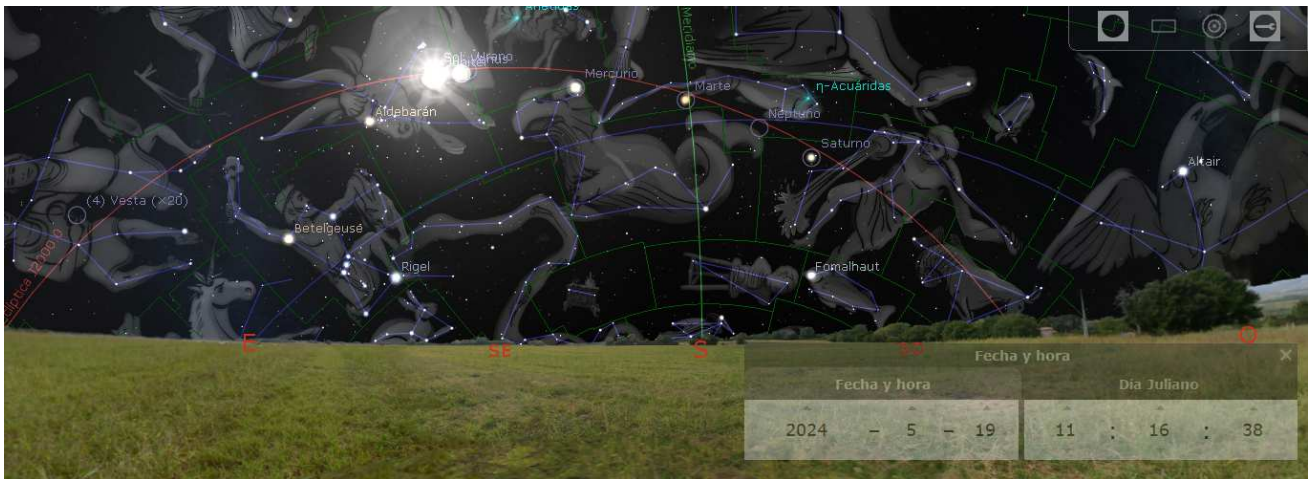

-Almanaque Estelar Mayo 2024-

A partir del día 1 Júpiter se sitúa frente a la constelación de Tauro, donde permanecerá aproximadamente un año, esto implica un incremento de las fuerzas invernales del elemento Tierra, el último año en la constelación de Aries ha favorecido el elemento Calor, ahora se posiciona muy cerca del Trígono-Frío con Plutón en Capricornio, veremos si esto afecta de alguna manera a los cultivos más delicados y sensibles al frío. Es posible que se produzcan tormentas de granizo e incluso algunas heladas tardías que pueden perjudicar seriamente algunas cosechas. Los días 4, 5 y 6 hay periodos de raya señalados en la hoja de siembras por Perigeo de la Luna, eclipses planetarios y nodos, en los que conviene evitar las siembras y laboreos para no tener luego problemas de desarrollo, malformaciones y plagas en los cultivos.

El frío de Capricornio y Tauro puede ser contrarrestado hasta cierto punto por los planetas que transitarán por la región de Aries, el Sol hasta el día 14, Venus hasta el día 19 y por Mercurio del 16 al 31. No obstante actuarán solos desde esta región sin posibilidad de formar Trígonos-Calor con ningún otro planeta.

El día 22 el Sol se posiciona en Trígono-Frío con Plutón en Capricornio y el día 25 lo hará Venus, el riesgo de tormentas de granizo y de heladas nocturnas será elevado por esos días. Marte y Neptuno transitan por la constelación de Piscis, lo que favorece las precipitaciones y el tiempo húmedo, que si no es interferido por medios artificiales, puede paliar los efectos del frío tardío, ya que en un ambiente seco los daños sobre los vegetales tiernos son más profundos.