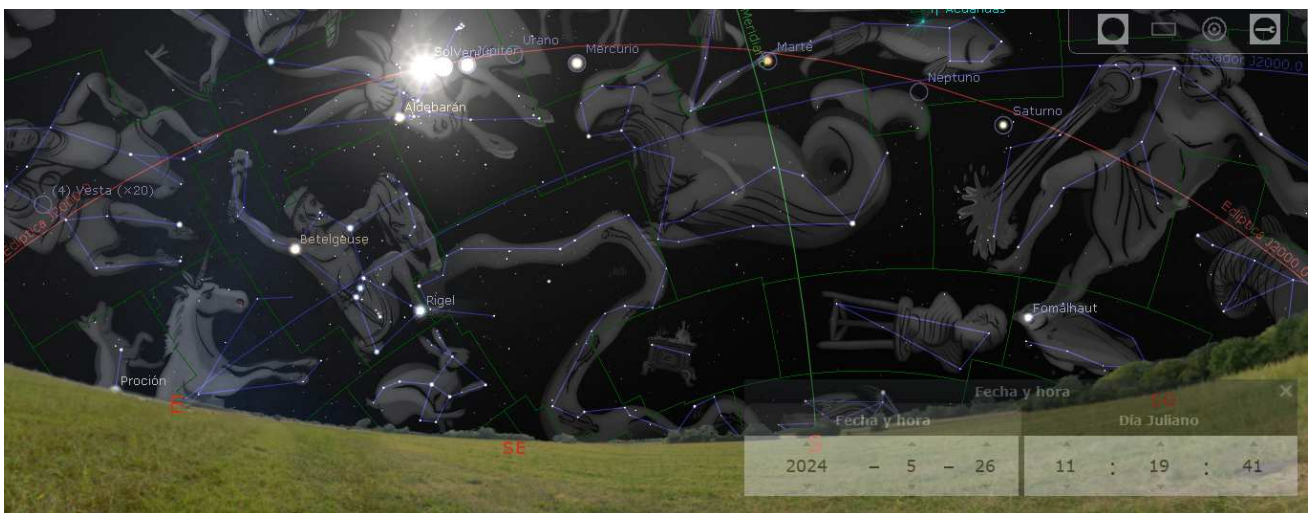

-Almanaque Estelar Mayo 2024-

A partir del día 1 Júpiter se sitúa frente a la constelación de Tauro, donde permanecerá aproximadamente un año, esto implica un incremento de las fuerzas invernales del elemento Tierra, el último año en la constelación de Aries ha favorecido el elemento Calor, ahora se posiciona muy cerca del Trígono-Frío con Plutón en Capricornio, veremos si esto afecta de alguna manera a los cultivos más delicados y sensibles al frío. Es posible que se produzcan tormentas de granizo e incluso algunas heladas tardías que pueden perjudicar seriamente algunas cosechas. Los días 4, 5 y 6 hay periodos de raya señalados en la hoja de siembras por Perigeo de la Luna, eclipses planetarios y nodos, en los que conviene evitar las siembras y laboreos para no tener luego problemas de desarrollo, malformaciones y plagas en los cultivos.

El frío de Capricornio y Tauro puede ser contrarrestado hasta cierto punto por los planetas que transitarán por la región de Aries, el Sol hasta el día 14, Venus hasta el día 19 y por Mercurio del 16 al 31. No obstante actuarán solos desde esta región sin posibilidad de formar Trígonos-Calor con ningún otro planeta.

El día 22 el Sol se posiciona en Trígono-Frío con Plutón en Capricornio y el día 25 lo hará Venus, el riesgo de tormentas de granizo y de heladas nocturnas será elevado por esos días. Marte y Neptuno transitan por la constelación de Piscis, lo que favorece las precipitaciones y el tiempo húmedo, que si no es interferido por medios artificiales, puede paliar los efectos del frío tardío, ya que en un ambiente seco los daños sobre los vegetales tiernos son más profundos.